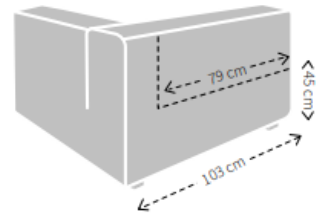

Vilaz

MAATVOERING VILAZ BANK

HOOGTE X BREEDTE

DIEPTE, ZITDIEPTE EN ZITHOOGTE

MAATVOERING VILAZ 1-ARM

HOOGTE X BREEDTE

DIEPTE, ZITDIEPTE EN ZITHOOGTE

MAATVOERING VILAZ ELEMENT POEF

HOOGTE X BREEDTE

DIEPTE, ZITDIEPTE EN ZITHOOGTE

MAATVOERING VILAZ 0-ARM

HOOGTE X BREEDTE

DIEPTE, ZITDIEPTE EN ZITHOOGTE

MAATVOERING VILAZ POEF

HOOGTE X BREEDTE

MAATVOERING VILAZ RUGKUSSENS MET ROL

Mocht je twee kussens in dezelfde breedte willen combineren, dan adviseren we het volgende:

- 2 x Vilaz rugkussen breedte 65 cm voor de 2,5-zits uitvoering
- 2 x Vilaz rugkussen breedte 75 cm voor de 3-zits uitvoering
- 2 x Vilaz rugkussen breedte 90 cm voor de 4-zits uitvoering
- 2 x Vilaz rugkussen breedte 100 cm voor de 5-zits uitvoering