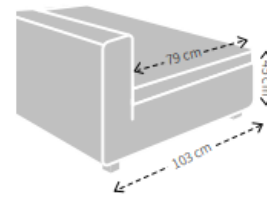

Vilaz

MAATVOERING VILAZ BANK

HOOGTE X BREEDTE

DIEPTE, ZITDIEPTE EN ZITHOOGTE

MAATVOERING VILAZ 1-ARM

HOOGTE X BREEDTE

DIEPTE, ZITDIEPTE EN ZITHOOGTE

MAATVOERING VILAZ ELEMENT POEF

HOOGTE X BREEDTE

DIEPTE, ZITDIEPTE EN ZITHOOGTE

MAATVOERING VILAZ 0-ARM

HOOGTE X BREEDTE

DIEPTE, ZITDIEPTE EN ZITHOOGTE

MAATVOERING VILAZ POEF

HOOGTE X BREEDTE

MAATVOERING VILAZ RUGKUSSENS MET ROL

Mocht je twee kussens in dezelfde breedte willen combineren, dan adviseren we het volgende:

- 2 x Vilaz rugkussen breedte 65 cm voor de 2,5-zits uitvoering
- 2 x Vilaz rugkussen breedte 75 cm voor de 3-zits uitvoering
- 2 x Vilaz rugkussen breedte 90 cm voor de 4-zits uitvoering
- 2 x Vilaz rugkussen breedte 100 cm voor de 5-zits uitvoering

BREEDTE X HOOGTE X DIEPTE