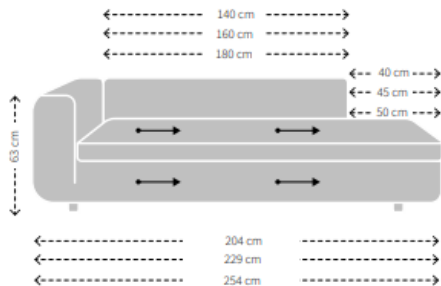

Vilaz

MAATVOERING VILAZ BANK

HOOGTE X BREEDTE

DIEPTE, ZITDIEPTE EN ZITHOOGTE

MAATVOERING VILAZ 1-ARM

HOOGTE X BREEDTE

DIEPTE, ZITDIEPTE EN ZITHOOGTE

MAATVOERING VILAZ ELEMENT POEF

HOOGTE X BREEDTE

DIEPTE, ZITDIEPTE EN ZITHOOGTE

MAATVOERING VILAZ 0-ARM

HOOGTE X BREEDTE

DIEPTE, ZITDIEPTE EN ZITHOOGTE

MAATVOERING VILAZ POEF

HOOGTE X BREEDTE

MAATVOERING VILAZ RUGKUSSENS MET ROL

Mocht je twee kussens in dezelfde breedte willen combineren, dan adviseren we het volgende:

- 2 x Vilaz rugkussen breedte 65 cm voor de 2,5-zits uitvoering
- 2 x Vilaz rugkussen breedte 75 cm voor de 3-zits uitvoering
- 2 x Vilaz rugkussen breedte 90 cm voor de 4-zits uitvoering
- 2 x Vilaz rugkussen breedte 100 cm voor de 5-zits uitvoering

BREEDTE X HOOGTE X DIEPTE