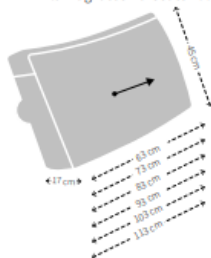

Vilaz

MAATVOERING VILAZ BANK

HOOGTE X BREEDTE

DIEPTE, ZITDIEPTE EN ZITHOOGTE

MAATVOERING VILAZ 1-ARM

HOOGTE X BREEDTE

DIEPTE, ZITDIEPTE EN ZITHOOGTE

MAATVOERING VILAZ ELEMENT POEF

HOOGTE X BREEDTE

DIEPTE, ZITDIEPTE EN ZITHOOGTE

MAATVOERING VILAZ 0-ARM

HOOGTE X BREEDTE

DIEPTE, ZITDIEPTE EN ZITHOOGTE

MAATVOERING VILAZ POEF

HOOGTE X BREEDTE

MAATVOERING VILAZ RUGKUSSENS MET ROL

Mocht je twee kussens in dezelfde breedte willen combineren, dan adviseren we het volgende:

- 2 x Vilaz rugkussen breedte 65 cm voor de 2,5-zits uitvoering
- 2 x Vilaz rugkussen breedte 75 cm voor de 3-zits uitvoering
- 2 x Vilaz rugkussen breedte 90 cm voor de 4-zits uitvoering
- 2 x Vilaz rugkussen breedte 100 cm voor de 5-zits uitvoering

BREEDTE X HOOGTE X DIEPTE