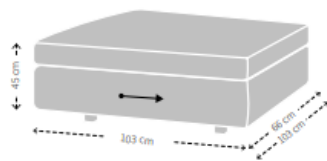

Vilaz

MAATVOERING VILAZ BANK

HOOGTE X BREEDTE

DIEPTE, ZITDIEPTE EN ZITHOOGTE

MAATVOERING VILAZ 1-ARM

HOOGTE X BREEDTE

DIEPTE, ZITDIEPTE EN ZITHOOGTE

MAATVOERING VILAZ ELEMENT POEF

HOOGTE X BREEDTE

DIEPTE, ZITDIEPTE EN ZITHOOGTE

MAATVOERING VILAZ 0-ARM

HOOGTE X BREEDTE

DIEPTE, ZITDIEPTE EN ZITHOOGTE

MAATVOERING VILAZ POEF

HOOGTE X BREEDTE

MAATVOERING VILAZ RUGKUSSENS MET ROL

Mocht je twee kussens in dezelfde breedte willen combineren, dan adviseren we het volgende:

- 2 x Vilaz rugkussen breedte 65 cm voor de 2,5-zits uitvoering
- 2 x Vilaz rugkussen breedte 75 cm voor de 3-zits uitvoering
- 2 x Vilaz rugkussen breedte 90 cm voor de 4-zits uitvoering
- 2 x Vilaz rugkussen breedte 100 cm voor de 5-zits uitvoering

BREEDTE X HOOGTE X DIEPTE