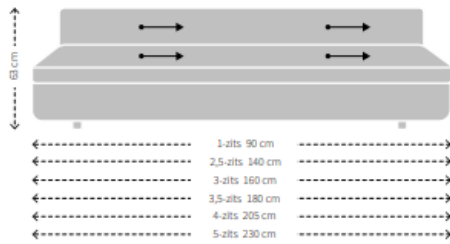

Vilaz

MAATVOERING VILAZ BANK

HOOGTE X BREEDTE

DIEPTE, ZITDIEPTE EN ZITHOOGTE

MAATVOERING VILAZ 1-ARM

HOOGTE X BREEDTE

DIEPTE, ZITDIEPTE EN ZITHOOGTE

MAATVOERING VILAZ ELEMENT POEF

HOOGTE X BREEDTE

DIEPTE, ZITDIEPTE EN ZITHOOGTE

MAATVOERING VILAZ 0-ARM

HOOGTE X BREEDTE

DIEPTE, ZITDIEPTE EN ZITHOOGTE

MAATVOERING VILAZ POEF

HOOGTE X BREEDTE

MAATVOERING VILAZ RUGKUSSENS MET ROL

Mocht je twee kussens in dezelfde breedte willen combineren, dan adviseren we het volgende:

- 2 x Vilaz rugkussen breedte 65 cm voor de 2,5-zits uitvoering
- 2 x Vilaz rugkussen breedte 75 cm voor de 3-zits uitvoering
- 2 x Vilaz rugkussen breedte 90 cm voor de 4-zits uitvoering
- 2 x Vilaz rugkussen breedte 100 cm voor de 5-zits uitvoering

BREEDTE X HOOGTE X DIEPTE