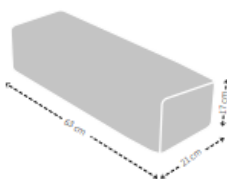

HOOGTE X BREEDTE

DIEPTE, ZITDIEPTE EN ZITHOOGTE

MAATVOERING VILAZ 0-ARM

HOOGTE X BREEDTE

DIEPTE, ZITDIEPTE EN ZITHOOGTE

MAATVOERING VILAZ POEF

HOOGTE X BREEDTE

MAATVOERING VILAZ RUGKUSSENS MET ROL

Mocht je twee kussens in dezelfde breedte willen combineren, dan adviseren we het volgende:

- 2 x Vilaz rugkussen breedte 65 cm voor de 2,5-zits uitvoering
- 2 x Vilaz rugkussen breedte 75 cm voor de 3-zits uitvoering
- 2 x Vilaz rugkussen breedte 90 cm voor de 4-zits uitvoering
- 2 x Vilaz rugkussen breedte 100 cm voor de 5-zits uitvoering

HOOGTE X BREEDTE X DIEPTE

MAATVOERING VILAZ ARMSTEUN

De Vilaz armsteun is speciaal ontwikkeld voor de Vilaz. De armsteun is eenvoudig te verplaatsen, waardoor u gemakkelijk een extra zitplek creëert.

MAATVOERING

BREEDTE X HOOGTE X DIEPTE