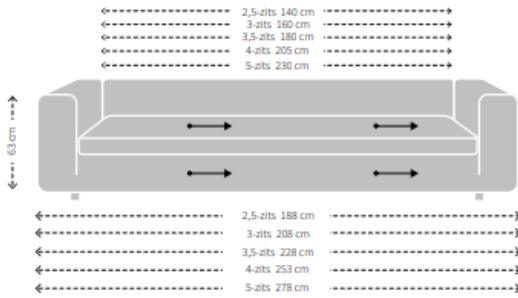

Vilaz

MAATVOERING VILAZ BANK

HOOGTE X BREEDTE

DIEPTE, ZITDIEPTE EN ZITHOOGTE

MAATVOERING VILAZ 1-ARM

HOOGTE X BREEDTE

DIEPTE, ZITDIEPTE EN ZITHOOGTE

MAATVOERING VILAZ ELEMENT POEF

HOOGTE X BREEDTE

DIEPTE, ZITDIEPTE EN ZITHOOGTE

MAATVOERING VILAZ 0-ARM

HOOGTE X BREEDTE

DIEPTE, ZITDIEPTE EN ZITHOOGTE

MAATVOERING VILAZ POEF

HOOGTE X BREEDTE

MAATVOERING VILAZ RUGKUSSENS MET ROL

Mocht je twee kussens in dezelfde breedte willen combineren, dan adviseren we het volgende:

- 2 x Vilaz rugkussen breedte 65 cm voor de 2,5-zits uitvoering
- 2 x Vilaz rugkussen breedte 75 cm voor de 3-zits uitvoering
- 2 x Vilaz rugkussen breedte 90 cm voor de 4-zits uitvoering
- 2 x Vilaz rugkussen breedte 100 cm voor de 5-zits uitvoering

BREEDTE X HOOGTE X DIEPTE