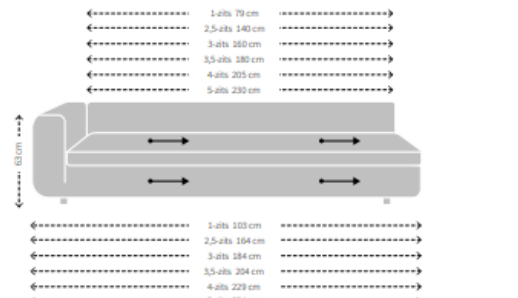

Vilaz

MAATVOERING VILAZ BANK

HOOGTE X BREEDTE

DIEPTE, ZITDIEPTE EN ZITHOOGTE

MAATVOERING VILAZ 1-ARM

HOOGTE X BREEDTE

DIEPTE, ZITDIEPTE EN ZITHOOGTE

MAATVOERING VILAZ ELEMENT POEF

HOOGTE X BREEDTE

DIEPTE, ZITDIEPTE EN ZITHOOGTE

MAATVOERING VILAZ 0-ARM

HOOGTE X BREEDTE

DIEPTE, ZITDIEPTE EN ZITHOOGTE

MAATVOERING VILAZ POEF

HOOGTE X BREEDTE

MAATVOERING VILAZ RUGKUSSENS MET ROL

Mocht je twee kussens in dezelfde breedte willen combineren, dan adviseren we het volgende:

- 2 x Vilaz rugkussen breedte 65 cm voor de 2,5-zits uitvoering
- 2 x Vilaz rugkussen breedte 75 cm voor de 3-zits uitvoering
- 2 x Vilaz rugkussen breedte 90 cm voor de 4-zits uitvoering
- 2 x Vilaz rugkussen breedte 100 cm voor de 5-zits uitvoering

BREEDTE X HOOGTE X DIEPTE